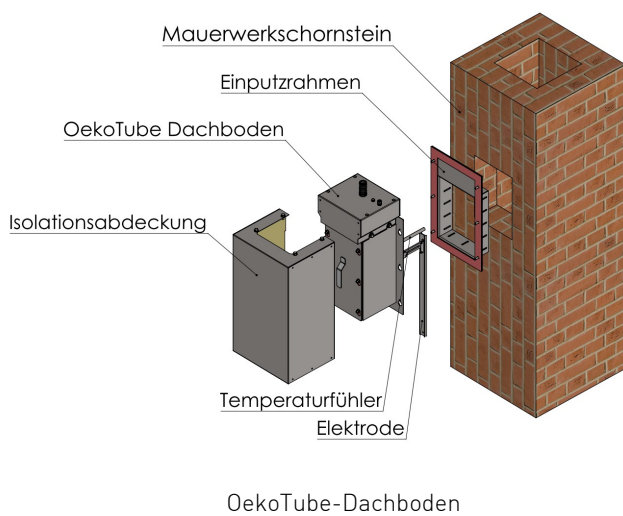

Regenhaube

LED-Anzeige und Betriebssignal im Wohnbereich		
Art. Nr.	Bezeichnung	Preis EUR
1.100985	Statusanzeige für Innenbereich <ul style="list-style-type: none"> • Signalisiert den Betriebszustand des OekoTube • Kabelgebunden, Aufputz 	144.-
1.101321	LCD-Anzeige für Innenbereich <ul style="list-style-type: none"> • Anzeigen und Einstellen der Betriebsparameter • Manuelles Ein und Ausschalten möglich • Alarmierung bei Fehlermeldungen • Kabelgebunden, Aufputz 	361.-
1.101337	Wartungsschalter <ul style="list-style-type: none"> • Drehschalter für Wartungsarbeiten, stromloser Sommerbetrieb 	83.-
1.101322	Anschlusskabel 5m <ul style="list-style-type: none"> • OekoTube Gerätestecker, Schuko-Stecker 	64.-
1.101323	Anschlusskabel 10m <ul style="list-style-type: none"> • OekoTube Gerätestecker, Schuko-Stecker 	86.-

Status Anzeige 2-farbig

LCD-Anzeige

Wartungsschalter

Anschlusskabel

Preisliste OekoTube –Dachboden 2023 - EUR

OekoTube Dachboden, Einbau im gemauerten und keramischen Schornstein		
Art. Nr.	Bezeichnung	Preis EUR
10.002.000	OekoTube-Dachboden	1'820.-
10.002.015	Ersatz: Reinigungsdeckel zum Verschliessen der Putztüre für die Schornsteinreinigung	44.-
10.002.016	Ersatz: Isolationsabdeckung	188.-