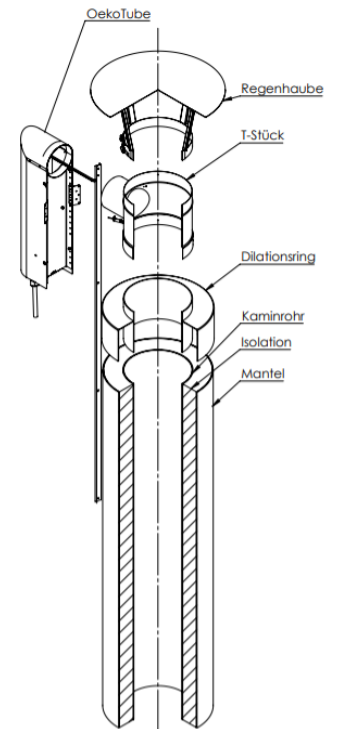

Preisliste OekoTube-Outside 2023 - EUR

OekoTube-Outside, Montage auf der Kaminmündung		
Art. Nr.	Bezeichnung	Preis EUR
10.001.200	OekoTube-2-S	1'840.-

T-Stück		
Art. Nr.	Bezeichnung	Preis EUR
10.001.300	T- Stück Ø 130 mm	87.-
10.001.301	T- Stück Ø 150 mm	91.-
10.001.302	T- Stück Ø 180 mm	112.-
10.001.303	T- Stück Ø 200 mm	116.-
10.001.304	T- Stück Ø 250 mm	143.-
10.001.305	T- Stück Ø 300 mm	164.-
10.001.306	T- Stück Ø 350 mm	200.-
10.001.307	T- Stück Ø 400 mm	217.-
1.100243	Verlängerungsrohr L 500mm für Isolation grösser 100mm	49.-

Kamineinsatz für keramischen / gemauerten Kamin, 10 mm Untermass inkl. Kaminabdeckung 400x400 mm (bis Ø 200 mm), 450x450 mm (ab Ø 250 mm)		
Art. Nr.	Bezeichnung	Preis EUR
1.101531	Kamineinsatz Ø 120 mm (Ø 130 mm), L800 mm	225.-
1.101532	Kamineinsatz Ø 140 mm (Ø 150 mm), L800 mm	255.-
1.101533	Kamineinsatz Ø 170 mm (Ø 180 mm), L800 mm	277.-
1.101534	Kamineinsatz Ø 190 mm (Ø 200 mm), L800 mm	288.-
1.101535	Kamineinsatz Ø 240 mm (Ø 250 mm), L800 mm	348.-
1.101536	Kamineinsatz Ø 290 mm (Ø 300 mm), L800 mm	407.-
1.101537	Kamineinsatz eckig max. 250 x 250 mm, L800 mm	454.-
1.101538	Kamineinsatz eckig grösser 250 x 250 mm, L800 mm	auf Anfrage

Kaminabdeckung mit Anschlussstutzen rund für T-Stück		
Art. Nr.	Bezeichnung	Preis EUR
1.100832	Kaminabdeckung Ø130 mm, 400 x 400 mm	81.-
1.100833	Kaminabdeckung Ø150 mm, 400 x 400 mm	82.-
1.100844	Kaminabdeckung Ø180 mm, 400 x 400 mm	88.-
1.100835	Kaminabdeckung Ø200 mm, 400 x 400 mm	98.-
1.100836	Kaminabdeckung Ø250 mm, 450 x 450 mm	116.-
1.100837	Kaminabdeckung Ø300 mm, 450 x 450 mm	120.-