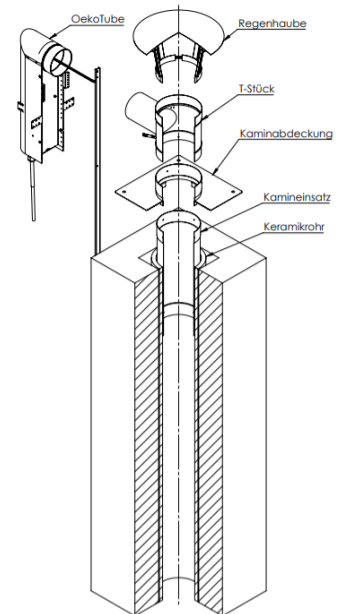

OekoTube-Outside,
Mauerwerkschornstein,
keramischer Schornstein