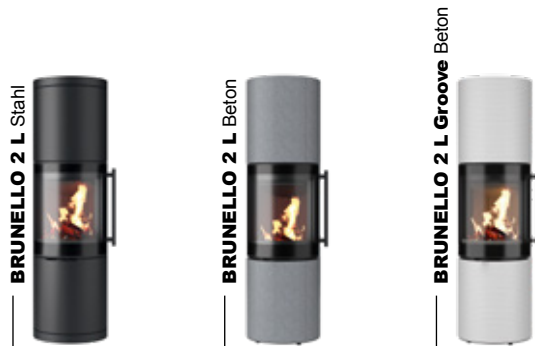

BRUNELLO 2 L

BRUNELLO 2 L

Groove

3,0 - 6,0 kW

Energieeffizienzklasse: in Prüfung

Ausführungen

Stahlverkleidung	schwarz	schwarz	schwarz	
Betonverkleidung		StilBeton basalt sandgestrahlt StilBeton cream handpoliert	StilBeton basalt sandgestrahlt StilBeton cream handpoliert	
Türverschluss	selbstverriegelnd			
Preis ohne MwSt.	3.864,71 €	4.200,84 €	4.452,94 €	
Preis inkl. 19% MwSt.	4.599,00 €	4.999,00 €	5.299,00 €	

RLU

raumluftunabhängig Aufpreis			
Preis ohne MwSt.		210,08 €	
Preis inkl. 19% MwSt.		250,00 €	Aufpreis

Zubehör

Topplatte ohne Rauchrohr-Anschluss	-	✓ (bitte separat bestellen)	
Preis inkl. 19% MwSt.	-	0,00 €	

Topplatte Stahl mit regulierbarer Konvektion	✓	-	
Preis ohne MwSt.	331,93 €	-	
Preis inkl. 19% MwSt.	395,00 €	-	Aufpreis

Wärmespeicher DROOFFolith, je Ring ca. 12 kg (max. 9 Stk.)			
Preis ohne MwSt.		79,83 €	
Preis inkl. 19% MwSt.		95,00 €	

fire+ Abbrandsteuerung			
Light	Preis ohne MwSt.	500,00 €	* Light: OHNE Zugsensor, Datenlogging und Fernzugriff
	Preis inkl. 19% MwSt.	595,00 €	
Standard	Preis ohne MwSt.	714,29 €	* Standard: MIT Zugsensor, Datenlogging und Fernzugriff
	Preis inkl. 19% MwSt.	850,00 €	
fire+ Puck-Fernbedienung	Preis ohne MwSt.	289,92 €	
	Preis inkl. 19% MwSt.	345,00 €	
Werkseitige Montage	Preis ohne MwSt.	209,24 €	
	Preis inkl. 19% MwSt.	249,00 €	
Adapterset, Ø 150 mm	Preis inkl. 19% MwSt.	0,00 €	* erforderlich bei Anschluss hinten

Edelstahl-Bedienelemente Türgriff und Luftschieber			
Preis ohne MwSt.		163,87 €	
Preis inkl. 19% MwSt.		195,00 €	

Metall-Griff mit Birkenrinde			
Preis ohne MwSt.		163,87 €	
Preis inkl. 19% MwSt.		195,00 €	

Glas-Vorlegeplatte, 6 mm, C-Kante, 1.450 x 725 mm			
Preis ohne MwSt.		210,08 €	
Preis inkl. 19% MwSt.		250,00 €	

Alu-Vorlegeplatte, 1,5 mm, C-Kante, 1.450 x 725 mm			
Preis ohne MwSt.		273,11 €	
Preis inkl. 19% MwSt.		325,00 €	

Stutzen für Außenluft, Ø 100 mm		vormontiert	
Preis inkl. 19% MwSt.		0,00 €