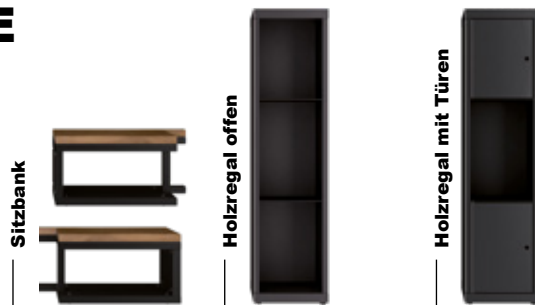

ANBAUTEILE

LIVERA 2 & LIVERA Panorama

Ausführungen

Stahlverkleidung	schwarz	schwarz		
Holzdekor	Eiche natur			
Anordnung <i>(bitte bei Bestellung angeben)</i>	• linksseitig ☒ • rechtsseitig ☒	☒ ☒	☒ ☒	
Preis ohne MwSt.	1.239,50 €	1.071,43 €	1.239,50 €	
Preis inkl. 19% MwSt.	1.475,00 €	1.275,00 €	1.475,00 €	

Rückwandblende für Holzregal (bei freier Aufstellung im Raum)				
Preis ohne MwSt.		168,07 €	168,07 €	
Preis inkl. 19% MwSt.		200,00 €	200,00 €	
Seitlicher Anschluss (Holzregal)				
Preis ohne MwSt.		252,10 €	252,10 €	
Preis inkl. 19% MwSt.		300,00 €	300,00 €